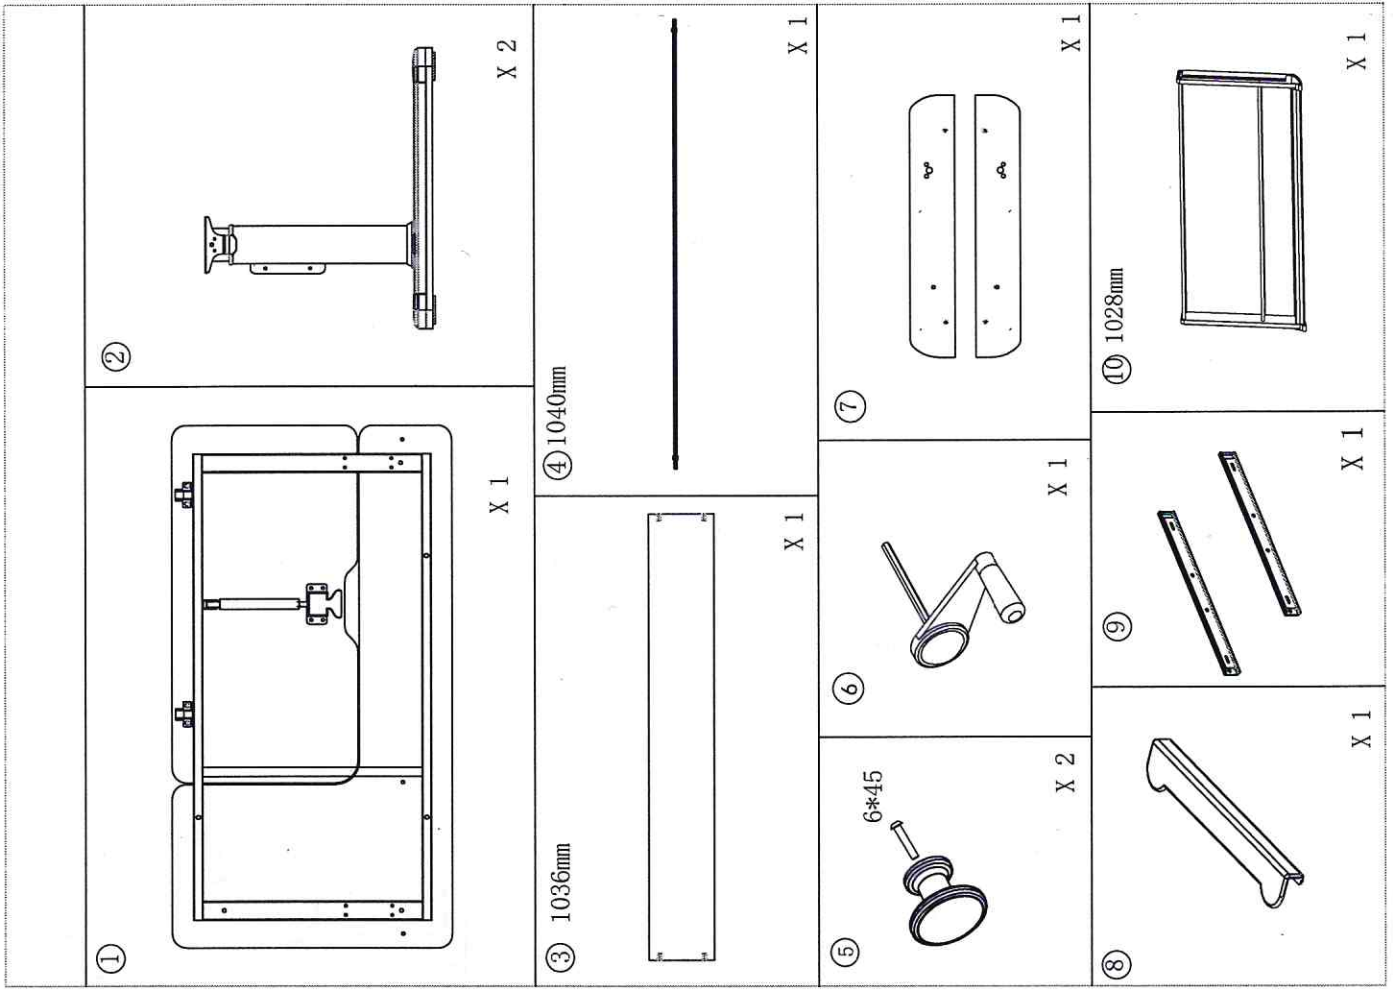

Cubley

ERGONOMIC STUDY DESK

Model: Ginepro

Desk assembly instruction

Инструкция по сборке парты

5

6

K X4

A X4

3

C X4

4